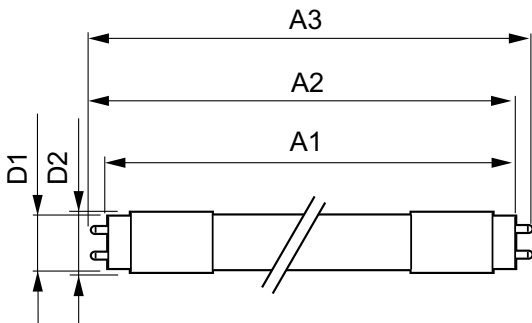

Order code	561738
Numerator - Quantity Per Pack	1
Numerator - Packs per outer box	10
Material Nr. (12NC)	929002442504
Net Weight (Piece)	0.120 kg
Model Number	9290024425

Dimensional drawing

TLED T8 120-277V 16.9-32W 2500lm 5000K

Product	D1	D2	A1	A2	A3
16.9T8/MAS/48-850/MF25/P 10/1	25.7 mm	28 mm	1198 mm	1205 mm	1212 mm

Photometric data

Technical Parameters 13 | Page 117

LEDtube 16,9W G13 2500lm 850

LEDtube 16,9W G13 2500lm 850

LEDtube 16,9W G13