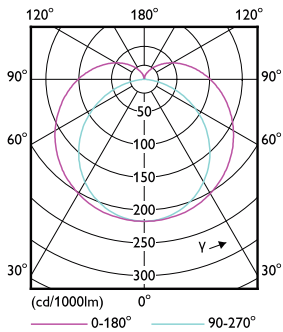

Product	D1	D2	A1	A2	A3
16.9T8/MAS/48-850/MF25/P 10/1	25.7 mm	28 mm	1198 mm	1205 mm	1212 mm

Photometric data

Technical Parameters 13 | Page 117

LEDtube 16,9W G13 2500lm 850

LEDtube 16,9W G13 2500lm 850

LEDtube 16,9W G13