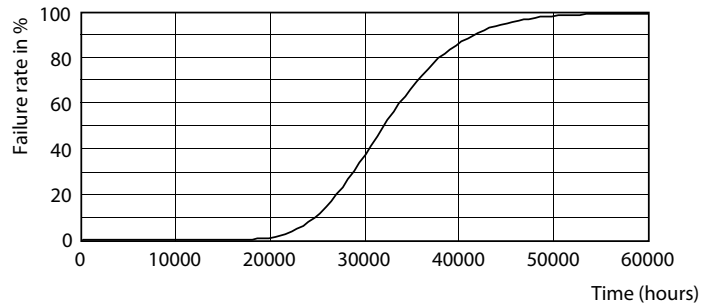

LEDtubes 1200mm T8 120-277 16W 1800lm 4000K

Photometric data

LEDtubes 1200mm T8 120-277 16W 1800lm 5000K

Lifetime

LEDtubes 1200mm T8 120-277 16W 1800lm 4000K

LEDtubes 1200mm T8 120-277 16W 1800lm 4000K

LEDtubes 1200mm T8 120-277 16W 1800lm 4000K