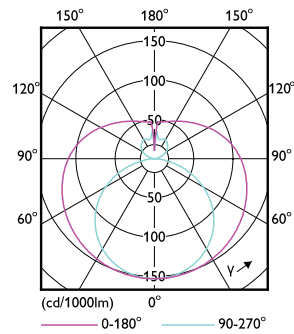

Dimensional drawing

TLED 1200mm T8 120-277 16W 1800lm 5000K

Product	D1	D2	A1	A2	A3
16T8/LED/48-850/IF18/G 25/1	25.7 mm	28 mm	1198 mm	1205 mm	1212 mm

Photometric data

LEDtubes 1200mm T8 120-277 16W 1800lm 5000K

LEDtubes 1200mm T8 120-277 16W 1800lm 4000K

Photometric data

LEDtubes 1200mm T8 120-277 16W 1800lm 5000K

Lifetime

LEDtubes 1200mm T8 120-277 16W 1800lm 4000K

LEDtubes 1200mm T8 120-277 16W 1800lm 4000K

LEDtubes 1200mm T8 120-277 16W 1800lm 4000K