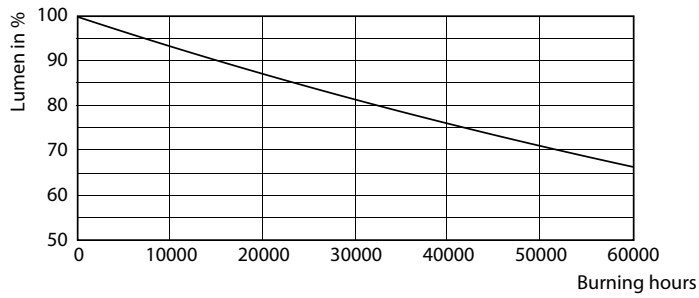

## Photometric data

30W FA8 850 5000K

30W FA8

Photometric data

30W FA8 830 3000K

Lifetime

30W FA8

30W FA8