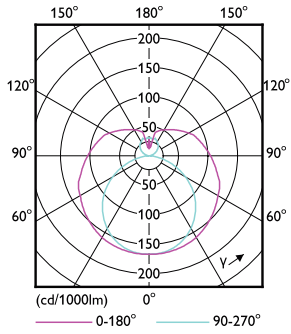

## Photometric data

30W FA8 850 5000K

30W FA8

Photometric data

30W FA8 830 3000K

Lifetime

30W FA8

30W FA8