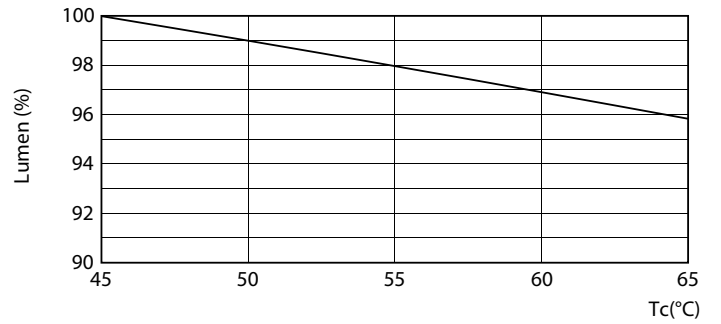

## Photometric data

30W FA8 850 5000K

30W FA8

Photometric data

30W FA8 830 3000K

Lifetime

30W FA8

30W FA8