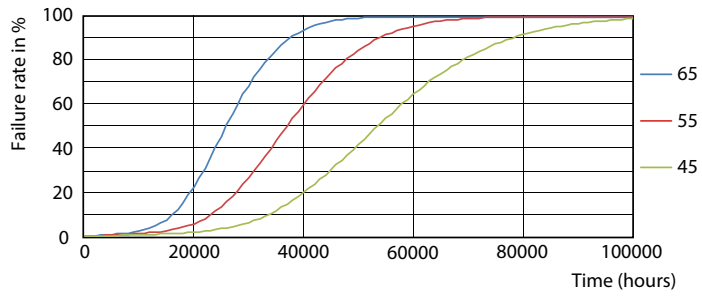

T8

Lifetime

30W FA8