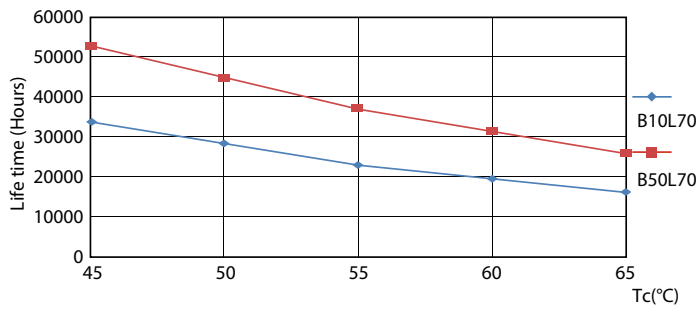

## Photometric data

30W FA8 850 5000K

30W FA8

Photometric data

30W FA8 830 3000K

Lifetime

30W FA8

30W FA8