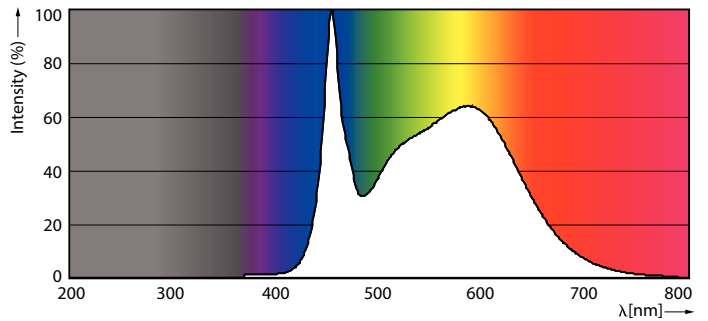

## Dimensional drawing

Product	D1	D2	A1	A2	A3
30T8/COR/96-850/ IF42/G/FA8 10/1	25.5 mm	28 mm	2366.9 mm	2375.8 mm	2384.7 mm

TLED IF CorePro 8ft 4200lm FA8 5000K

## Photometric data

30W FA8 850 5000K

30W FA8

Photometric data

30W FA8 830 3000K

Lifetime

30W FA8

30W FA8