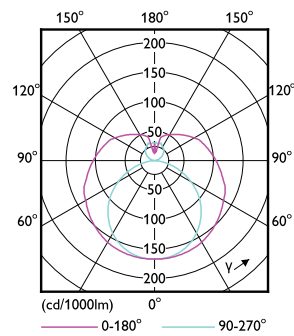

Dimensional drawing

TLED IF CorePro 8ft 4200lm FA8 4000K

Product	D1	D2	A1	A2	A3
30T8/COR/96-840/ IF42/G/FA8 10/1	25.5 mm	28 mm	2366.9 mm	2375.8 mm	2384.7 mm

Photometric data

30W FA8 840 4000K

30W FA8 830 3000K

Photometric data

30W FA8

Lifetime

30W FA8

30W FA8

30W FA8

30W FA8

T8