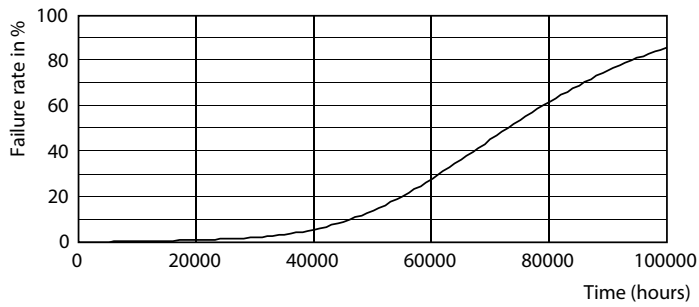

LEDtube 13W G13 850 IF DIM

Photometric data

LEDtube 13W G13 2100lm

Lifetime

LEDtube 13W G13 2100lm

LEDtube 13W G13 2100lm

LEDtube 13W G13 2100lm

LEDtube 13W G13 2100lm