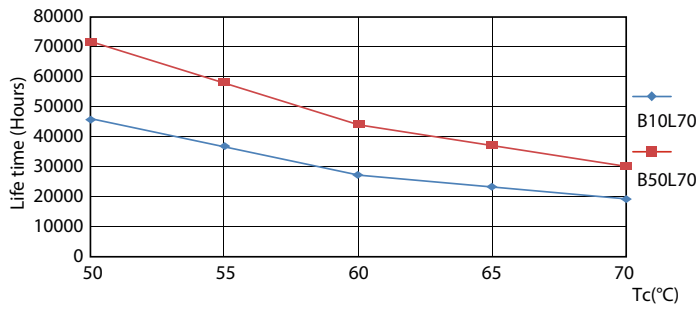

Photometric data

LEDtube 13W G13 2100lm

LEDtube 13W G13 2100lm

Photometric data

LEDtube 13W G13 2100lm

Lifetime

LEDtube 13W G13 2100lm

LEDtube 13W G13 2100lm