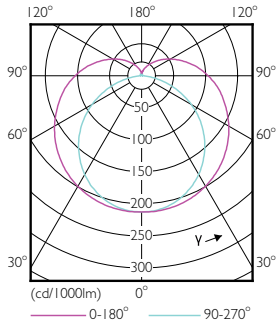

Dimensional drawing

TLED IF MasterClass 4ft 2100lm 4000K

| Product | D1 | D2 | A1 | A2 | A3 |
|-------------------------------------|---------|---------|-----------|-----------|-----------|
| 13T8/MAS/48-840/ IF21/P/DIM 10/1 | 25.7 mm | 26.3 mm | 1198.1 mm | 1205.2 mm | 1212.3 mm |

Photometric data

LEDtube 13W G13 2100lm

LEDtube 13W G13 2100lm

Photometric data

LEDtube 13W G13 2100lm

Lifetime

LEDtube 13W G13 2100lm

LEDtube 13W G13 2100lm