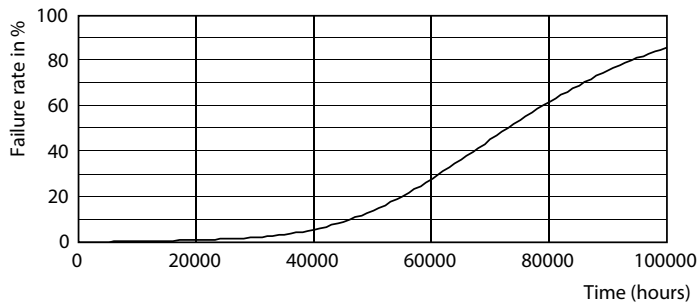

Photometric data

LEDtube 13W G13 2100lm

LEDtube 13W G13 2100lm

Photometric data

LEDtube 13W G13 2100lm

Lifetime

LEDtube 13W G13 2100lm

LEDtube 13W G13 2100lm