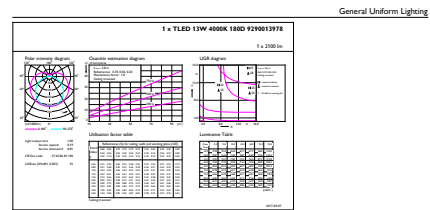

LEDtube 13W G13 2100lm