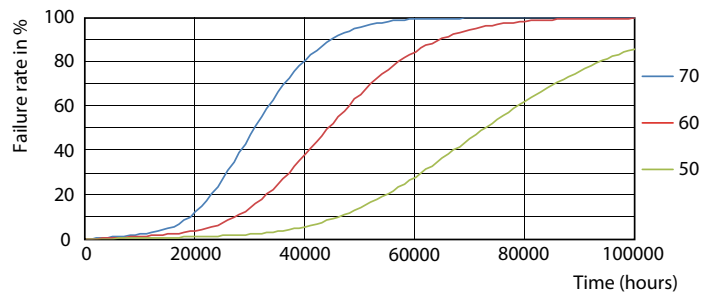

Photometric data

LEDtube 13W G13 2100lm

LEDtube 13W G13 2100lm

Photometric data

LEDtube 13W G13 2100lm

Lifetime

LEDtube 13W G13 2100lm

LEDtube 13W G13 2100lm