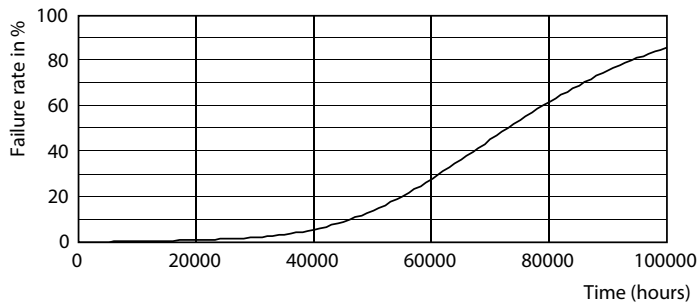

LEDtube 13W G13 830 IF DIM

Photometric data

LEDtube 13W G13 2100lm

Lifetime

LEDtube 13W G13 2100lm

LEDtube 13W G13 2100lm

LEDtube 13W G13 2100lm

LEDtube 13W G13 2100lm