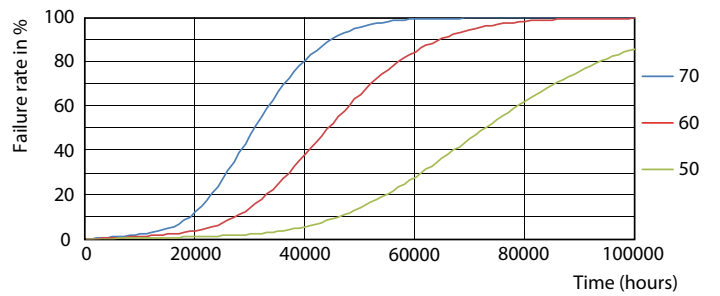

LEDtube 13W G13 830 IF DIM

Photometric data

LEDtube 13W G13 2100lm

Lifetime

LEDtube 13W G13 2100lm

LEDtube 13W G13 2100lm

LEDtube 13W G13 2100lm

LEDtube 13W G13 2100lm