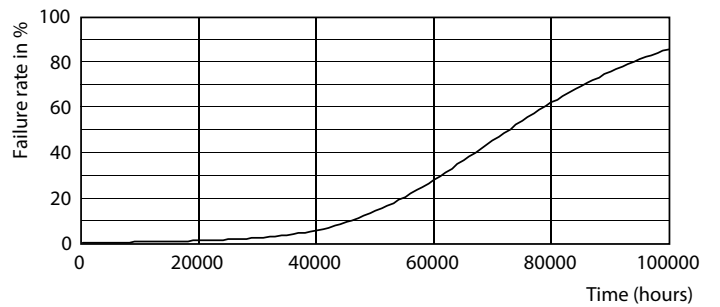

LEDtube MAS 8,9W G13 1600lm 840

LEDtube MAS 8,9W G13 1600lm 840

Photometric data

LEDtube MAS 8,9W G13 1500lm

Lifetime

LEDtube MAS 8,9W 70K LumenVsTc

LEDtube_70K-LED

LEDtube_70K_LifetimeVsTc-LED