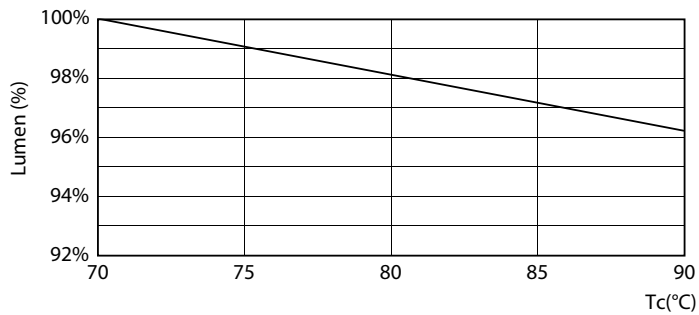

LEDtube COR 9,9W 50K LumenVsTc