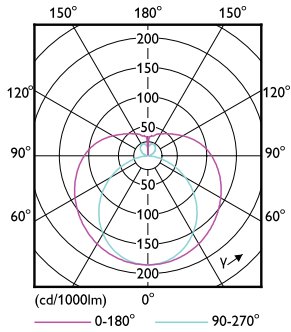

## Photometric data

General Uniform Lighting  
1 x TLED 12W 830K 1700lm G13  
120-277V  
12-32W  
1700lm  
3000K  
G13

LEDtube COR 12W G13 1700lm 830

LEDtube COR 12W G13 1700lm 830

Photometric data

LEDtube COR 9,9W G13 1550lm