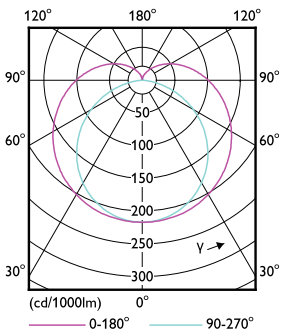

LEDtube 16,9W G13