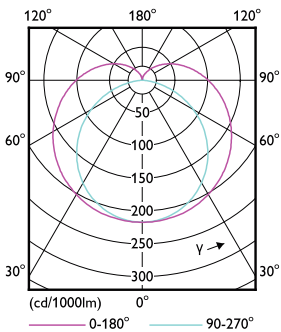

Order code	575548
Numerator - Quantity Per Pack	1
Numerator - Packs per outer box	10
Material Nr. (12NC)	929002325734
Net Weight (Piece)	0.120 kg
Model Number	9290023257

Dimensional drawing

TLED T8 120-277V 14.5-32W 2100lm 5000K

Product	D1	D2	A1	A2	A3
14.5T8/MAS/48-850/MF21/P 10/1	25.7 mm	28 mm	1198 mm	1205 mm	1212 mm

Photometric data

General Uniform Lighting

LEDtube_G13_850-POC

LEDtube_14.5W_G13_850-GUL

LEDtube_G13_1-LDD

Lifetime

LEDtube_70K_1_LumenVsTc-LMP