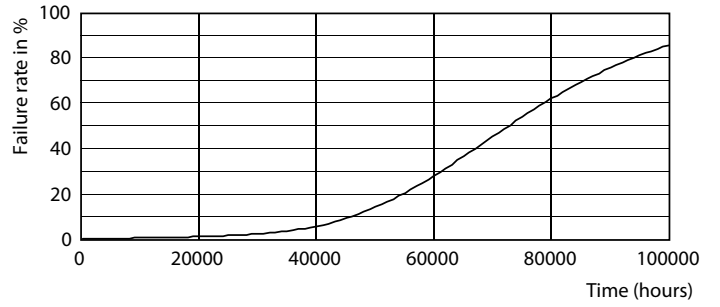

Product	D1	D2	A1	A2	A3
14.5T8/MAS/48-850/MF21/P 10/1	25.7 mm	28 mm	1198 mm	1205 mm	1212 mm

Photometric data

General Uniform Lighting

LEDtube_G13_850-POC

LEDtube_14.5W_G13_850-GUL

LEDtube_G13_1-LDD

Lifetime

LEDtube_70K_1_LumenVsTc-LMP