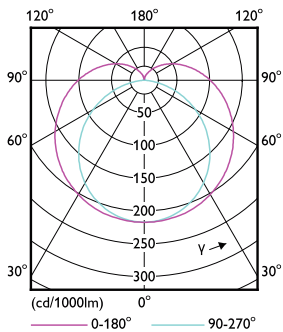

Order code	575514
Numerator - Quantity Per Pack	1
Numerator - Packs per outer box	10
Material Nr. (12NC)	929002325434
Net Weight (Piece)	0.120 kg
Model Number	9290023254

Dimensional drawing

TLED T8 120-277V 14.5-32W 2000lm 3000K

Product	D1	D2	A1	A2	A3
14.5T8/MAS/48-830/MF20/P 10/1	25.7 mm	28 mm	1198 mm	1205 mm	1212 mm

Photometric data

LEDtube_14.5W_G13_830-GUL

LEDtube_G13_830-POC

LEDtube_G13_1-LDD

Lifetime

LEDtube_70K_1_LumenVsTc-LMP