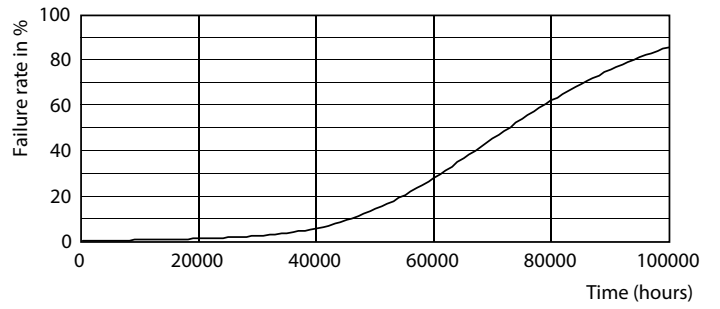

Product	D1	D2	A1	A2	A3
14.5T8/MAS/48-830/MF20/P 10/1	25.7 mm	28 mm	1198 mm	1205 mm	1212 mm

Photometric data

LEDtube_14.5W_G13_830-GUL

LEDtube_G13_830-POC

LEDtube_G13_1-LDD

Lifetime

LEDtube_70K_1_LumenVsTc-LMP