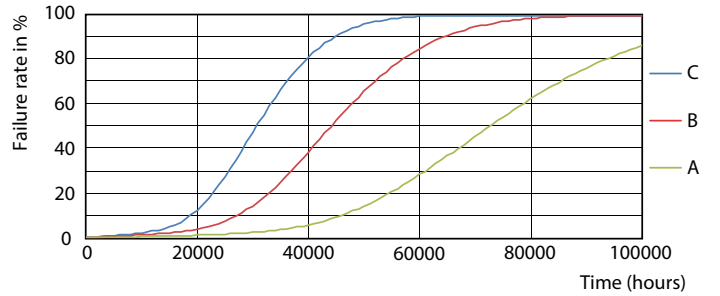

Product	D1	D2	A1	A2	A3
10.5T8/MAS/48-835/MF15/P 10/1	25.7 mm	28 mm	1198 mm	1205 mm	1212 mm

Photometric data

General Uniform Lighting

LEDtube_G13_835-POC

LEDtube_10.5W_G13_835-GUL

LEDtube_G13_1-LDD

Lifetime

LEDtube_70K-LED LEDtube_70K_LifetimeVsTc-LED