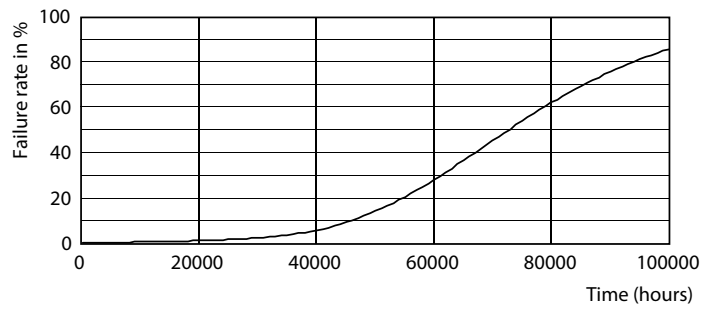

Photometric data

© 2021 Philips Lighting B.V. Page 11

LEDtube 15,5W G13 T8 835

Lifetime

LEDtube 15,5W G13 T8 LumenVsTc

LEDtube 15,5W G13 T8

LEDtube 15,5W G13 T8 FailureRate

LEDtube 15,5W G13 T8