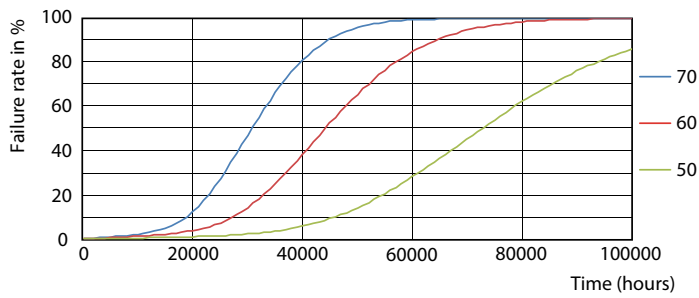

Photometric data

© 2021 Philips Lighting B.V. Page 11

LEDtube 15,5W G13 T8 835

Lifetime

LEDtube 15,5W G13 T8 LumenVsTc

LEDtube 15,5W G13 T8

LEDtube 15,5W G13 T8 FailureRate

LEDtube 15,5W G13 T8