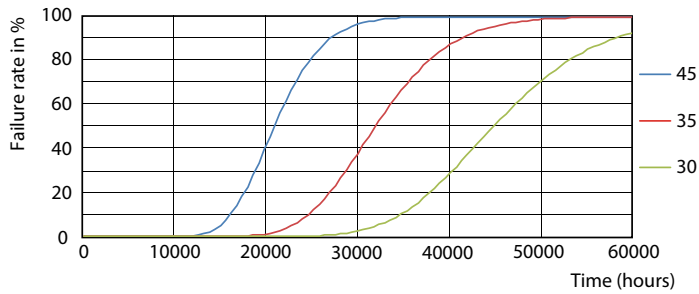

LEDtubes 1200mm T8 120-277 16W 1800lm 5000K

LEDtubes 1200mm T8 120-277 16W 1800lm 4000K

T8

Photometric data

LEDtubes 1200mm T8 120-277 16W 1800lm 5000K

Lifetime

LEDtubes 1200mm T8 120-277 16W 1800lm 4000K

LEDtubes 1200mm T8 120-277 16W 1800lm 4000K