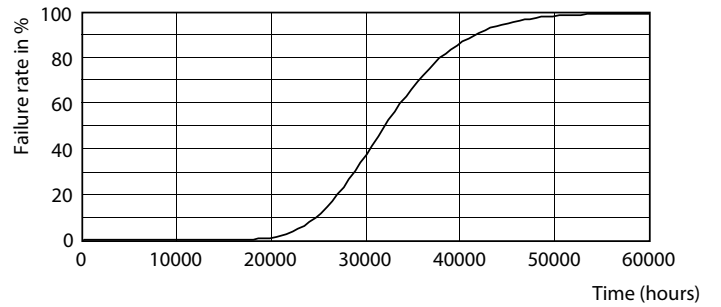

LEDtubes 1200mm T8 120-277 16W 1800lm 5000K

LEDtubes 1200mm T8 120-277 16W 1800lm 4000K

T8

Photometric data

LEDtubes 1200mm T8 120-277 16W 1800lm 5000K

Lifetime

LEDtubes 1200mm T8 120-277 16W 1800lm 4000K

LEDtubes 1200mm T8 120-277 16W 1800lm 4000K