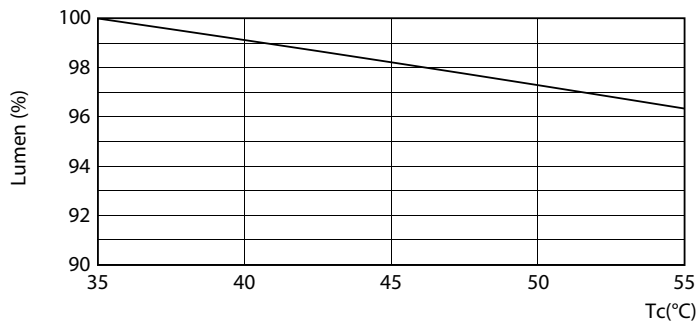

LEDtubes 1200mm T8 120-277 16W 1800lm 5000K

LEDtubes 1200mm T8 120-277 16W 1800lm 4000K

T8

Photometric data

LEDtubes 1200mm T8 120-277 16W 1800lm 5000K

Lifetime

LEDtubes 1200mm T8 120-277 16W 1800lm 4000K

LEDtubes 1200mm T8 120-277 16W 1800lm 4000K