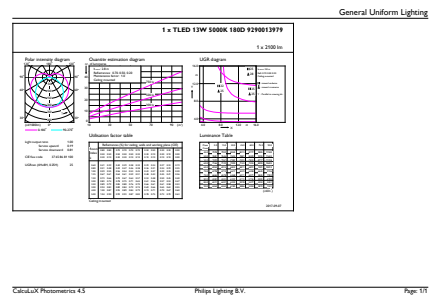

Dimensional drawing

TLED IF MasterClass 4ft 2100lm 5000K

Product	D1	D2	A1	A2	A3
13T8/MAS/48-850/IF21/P/DIM 10/1	25.7 mm	26.3 mm	1198.1 mm	1205.2 mm	1212.3 mm

Photometric data

LEDtube 15W G13 850 160D IF 6U EasySmart