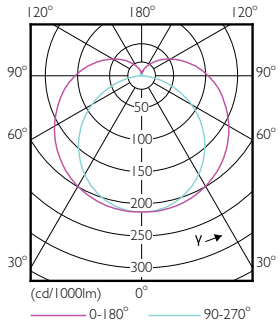

Dimensional drawing

TLED IF MasterClass 4ft 2000lm 3000K

Product	D1	D2	A1	A2	A3
13T8/MAS/48-830/IF20/P/DIM 10/1	25.7 mm	26.3 mm	1198.1 mm	1205.2 mm	1212.3 mm

Photometric data

LEDtube 600mm 8W G5 830 1000lm

LEDtube 13W G13 830 IF DIM

Photometric data

LEDtube 13W G13 2100lm

Lifetime

LEDtube 13W G13 2100lm

LEDtube 13W G13 2100lm

LEDtube 13W G13 2100lm

LEDtube 13W G13 2100lm