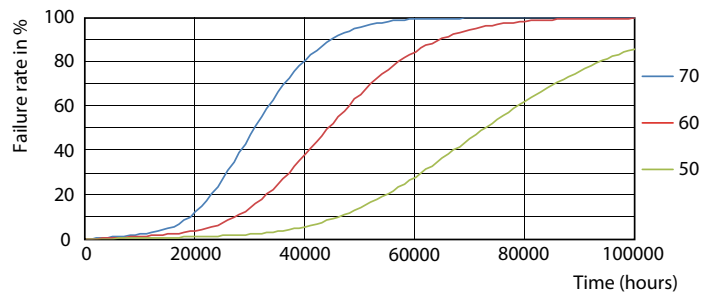

LEDtube 13W G13 830 IF DIM

Photometric data

LEDtube 13W G13 2100lm

Lifetime

LEDtube 13W G13 2100lm

LEDtube 13W G13 2100lm

LEDtube 13W G13 2100lm

LEDtube 13W G13 2100lm