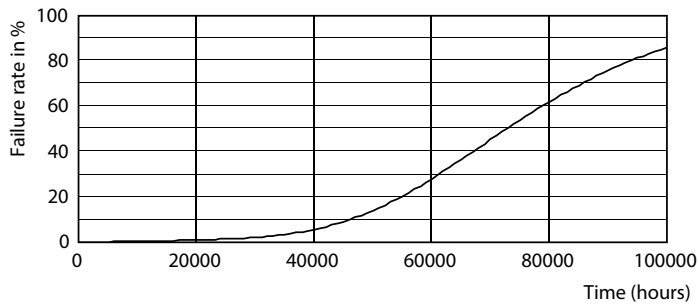

LEDtube 13W G13 830 IF DIM

Photometric data

LEDtube 13W G13 2100lm

Lifetime

LEDtube 13W G13 2100lm

LEDtube 13W G13 2100lm

LEDtube 13W G13 2100lm

LEDtube 13W G13 2100lm